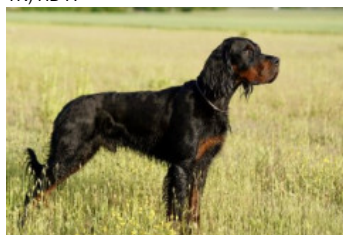

**SURDELLE DES RIEUX EN VALDAINE**

2021-10-26 (F) LOF 48676

Couleur : Noi. Mar.Fau. / Dyspl. : A  
[fiche affixe](#)

Père  
**ARCO DE BIASKA**  
2016-09-15 (M)  
LOE 2337366  
(CH Euro prim2024 CHGQ, CHIT, CHIB, CHE,  
TR) HD-A