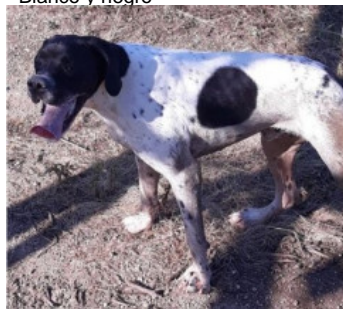

**RAIL DE PASARIN**

2021-08-03 (M) LOE 2599342  
Couleur : Blanco y negro  
[fiche affixe](#)

hosted by setter-anglais.fr

**JUL DE PASARIN** 2014-11-25 (M)  
LOE 2238303 (CHR)

Père  
**NECTAR DE PASARIN**  
2018-12-23 (M)  
LOE 2456956  
- Blanco y negro