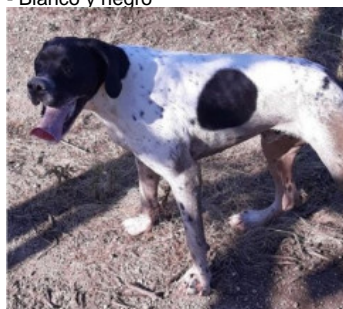

**RAIL DE PASARIN**

2021-08-03 (M) LOE 2599342  
Couleur : Blanco y negro  
[fiche affixe](#)

hosted by setter-anglais.fr

Père  
[NECTAR DE PASARIN](#)  
2018-12-23 (M)  
LOE 2456956  
- Blanco y negro

[JUL DE PASARIN](#) 2014-11-25 (M)  
LOE 2238303 (CHR)