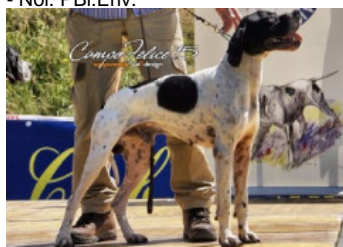

AMIR

2019-08-03 (M) LOI 19/179452
Couleur : Bianco nero

VENTO DEL FRANGIO 1994-07-30
(M) LOI LO0551732 (CH) - BIANCO
NERO MASCHERA SIMMETRICA

Père
BILL DELLA STECCAIA
2011-08-31 (M)
LOI LO11151902
- Noi. PBl.Env.