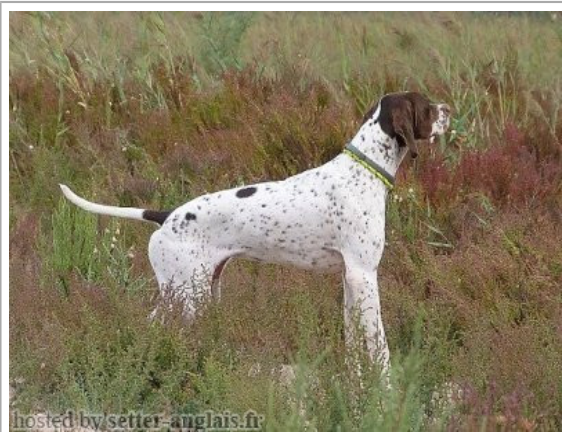

SOLERA DE PASARIN

2022-01-05 (F) LOE 132454686

Couleur : Liver

[fiche affixe](#)

Père
[MARK DE PASARIN](#) llamada
[TRASLOSMONTES](#)
 2017-05-23 (M)
 LOE 2379433 HD-A
 - Blanco y negro

[HARPO DE PASARIN](#) 2012-09-11 (M)
 LOE 2113315 (ChR)