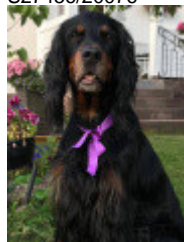

GLAVARIS QZ ELVIZ

2020-04-12 (M) SE30505/2020
Couleur : Black/tan / Dyspl. : A
[fiche affixe](#)

hosted by [setter-anglais.fr](#)

Père
GLAVARIS DV ZTORM
(M)
SE35638/2011
(NORD N UCH)

SUNDOWNER'S VAIN (M)
VDH DGSZ04/1968 (VDH CH)

ZETTERTJÄRNS DARLING (F)
S27456/20076

NEMO VOM EIXELBERG 1999-11-04
(M) DPSZ201/99 (CHCS -CHA -CHITF
-CHIB -CH.T. -TRCHDE.B) HD-A

SUNDOWNER'S PUCE (F)
LOS-645306 HD-A

TEX RIPPY'S dit **RIPPY'S TEX** (M)

ZETTERTJÄRNS U-HELL 2005-01-28
(F) S19856/2005 HD-B - Black/tan