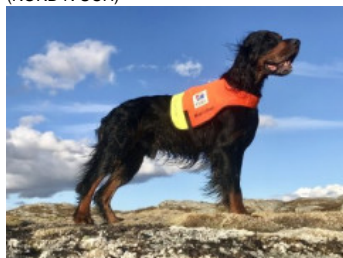

GLAVARIS QZ ELVIZ

2020-04-12 (M) SE30505/2020
Couleur : Black/tan / Dyspl. : A
[fiche affixe](#)

hosted by [setter-anglais.fr](#)

Père
GLAVARIS DV ZTORM
(M)
SE35638/2011
(NORD N UCH)

SUNDOWNER'S VAIN (M)
VDH DGSZ04/1968 (VDH CH)