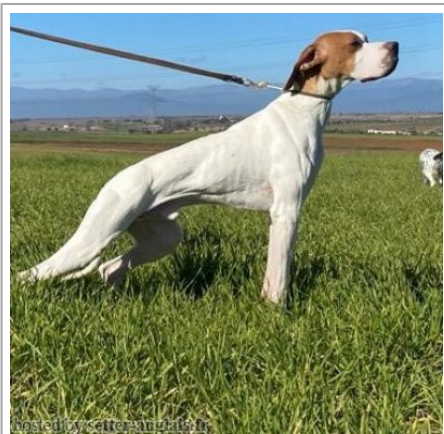

QUIZ DOS POTINHOS

2020-09-01 (M) LOE 587715
Couleur : Blanco/Naranja / Dyspl. : A
[fiche affixe](#)

Père
LUXOR DOS POTINHOS
(M)
LOP 522053
- Branco e Preto

SEMEGHINI RAJA 2013-04-20 (M)
LOI LO13103507 - BIANCO
ARANCIO