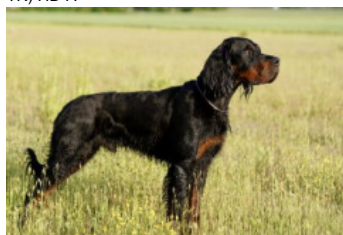

**TINA DE LA HAUTE BAILLY**

2022-04-22 (F) LOF 48922  
Couleur : Noï. Mar.Fau. / Dyspl. : B  
[fiche affixe](#)

Père  
**ARCO DE BIASKA**  
2016-09-15 (M)  
LOE 2337366  
(CH Euro prim2024 CHGQ, CHIT, CHIB, CHE,  
TR) HD-A