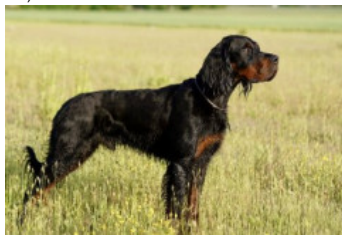

TINA DE LA HAUTE BAILLY

2022-04-22 (F) LOF 48922
Couleur : Noï. Mar.Fau. / Dyspl. : B
[fiche affixe](#)

Père
ARCO DE BIASKA
2016-09-15 (M)
LOE 2337366
(CH Euro prim2024 CHGQ, CHIT, CHIB, CHE,
TR) HD-A

SUNDOWNER'S EMPORIO (M) LOE
2065341 (Ch Tr, Ch Laboro, Tr GB, Tr BC, Tr
CP, CH EU, CH IB, CH IT, CH(E) HD-B