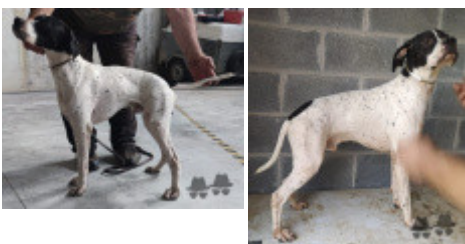

Sang italien (estimation) : 74 %
Estimation des points au pédigrée : 22

Taux de consanguinité (estimation) : 16.4 %

[JUL DE PASARIN](#) (3 X 2) : 0.070801
[HARPO DE PASARIN](#) (3,4 X 3) : 0.031250
[FAYER DELLA VERTEMATESE](#) (4,5,5,6 X 4,5) : 0.015625
[ADEGA DE PASARIN](#) (5,5,6 X 4,4,5) : 0.015381
[USARD DOS POTINHOS](#) (6,6,6,6,6,7 X 5,5,6) : 0.007324
[RIMA DEL SOL DE NAVELINA](#) (5,6 X 4,5) : 0.005859
[ZEN DEL FELTRINO](#) (5,6 X 4,5) : 0.005859
[TILA DOS POTINHOS](#) (6,6,6,6,7 X 5,5,6) : 0.004883
[BELINDA DEL BRANDO](#) (7,7,7,7,7,7,7,7,7,8,8 X 6,6,6,6,7,7) : 0.004272
[RIBOT DELLA NOCE](#) (6,7,7,8 X 5,6) : 0.001099
[MAMBO DE L'EL BALDIO](#) (7,7,7,7,7,7,8 X 6,6,7) : 0.000610
[IUN DE SANJURI](#) (6,7,8 X 5,6) : 0.000366
[RITA DE FLASKE](#) (7,8 X 6,7,7) : 0.000183
[ARIA DE LA COTANCE](#) (7,8 X 6,7,7) : 0.000183
[ENZO DE LA MAZORRA](#) (7,8 X 6,7,7) : 0.000183
[ARDITO DEL VENTO](#) (8 X 7,8,8,8,8,8,8) : 0.000122
[IPPOCRATE DEL VENTO](#) (8,8 X 7,8,8) : 0.000122
[MARCH DELLA CISA](#) (8 X 7,8,8) : 0.000031
[TIBET DE LA LEMBAZ](#) (8 X 7,8,8,8) : 0.000031

Note : les données ne sont pas garanties. Elles ont été entrées par les membres sans garantie d'exactitude.