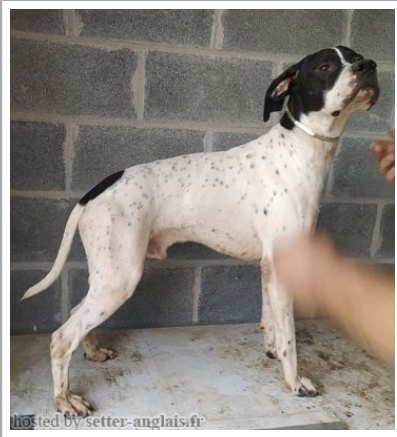

**RAIO DE PASARIN**

2021-05-22 (M) LOE 2585334  
Couleur : Blanco y negro  
[fiche affixe](#)

Père  
**NEMO DE PASARIN**  
2018-12-26 (M)  
LOE 2456949

**LUGO DE PASARIN** 2016-03-31 (M)  
LOE 2310919 - Blanco y negro