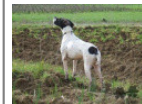

F.T CH. WALTEELA BLOSSEM (F)
 3100031815 - Black and white

RIBOT DELLA NOCE
 1995-04-25 (M) LOI
 PT189608 (CHIT, CH
 GQ, CH(IT)T, CH(IT)B) -
 BIANCO NERO
 MASCHERA SIMMETRICA

PETITE 2002-01-08 (F)
 LOI LO0231488 (Ch. Ital.
 Lav., Camp. Ripr.) -
 BIANCO NERO CON
 TESTA NERA MACCH

**FLOK DELLA
 VERTEMATESE**
 2006-01-05 (M) -
 BIANCO NERO

PETITE 2002-01-08 (F)
 LOI LO0231488 (Ch. Ital.
 Lav., Camp. Ripr.) -
 BIANCO NERO CON
 TESTA NERA MACCH

FLASH 1993-06-02 (M)
 LOI PT181159 (CH) -
 BIANCO ARANCIO
 MASCHERA SIMMETRI