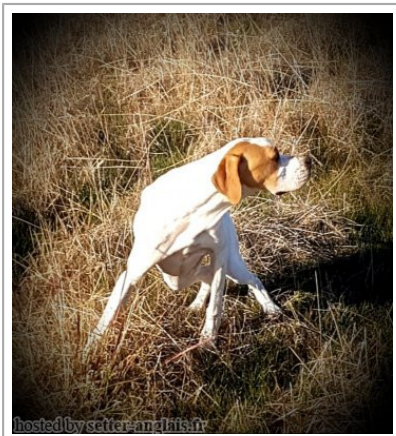

PUNTOPRECISO CHANEL

(F) 3100418446

Couleur : Orange and white / Dyspl. : A

Père
WALTEELA VALIANT
 (M)
 3100306308
 - Orange and white

ARISTANI'S KJEREZ 2012-08-08 (M)
 LOI LO12140077 - BIANCO NERO

F.T CH. WALTEELA LITE FIELD (F)
 3100165693 - Black and white