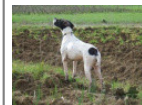

F.T CH. WALTEELA BLOSSEM (F)
 3100031815 - Black and white

RIBOT DELLA NOCE
 1995-04-25 (M) LOI
 PT189608 (CHIT, CH
 GQ, CH(IT)T, CH(IT)B) -
 BIANCO NERO
 MASCHERA SIMMETRICA

PETITE 2002-01-08 (F)
 LOI LO0231488 (Ch. Ital.
 Lav., Camp. Ripr.) -
 BIANCO NERO CON
 TESTA NERA MACCH