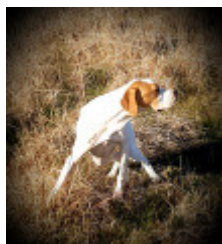

Mère <u>PUNTOPRECISO ROXETTE</u> (F) 3100385082 - Liver	<u>LERINA BUDDY</u> (M) 3100230787 - Black and white	<u>NEATESPOT PRINCE OF TYRE</u> (M) 3100145239 - Orange and white	<u>WILLOPOINT TYRONE</u> (M) 5100001094 - Black and white	
	<u>ZUHRAAN SECRET KISSES</u> (F) 4100241806 - Orange	<u>LERINA SUZI</u> (F) 3100137986 - Black and white	<u>LERINA POOCH</u> (M) 310066787 - Orange and white	<u>LERINA ZARA</u> (F) 3100049229 - Black and white
		<u>CH. BEAUTELLE SMART ALEC</u> (M) 3100239709 - Orange and white	<u>CH. CHESTERHOPE GET SMART (NZD)</u> (M) 02491-2009	
		<u>ZUHRAAN AN AFFAIR TO REMEMBER</u> (F) 4100208675 - Black	<u>CH. BEAUTELLE OVA TH LIMIT</u> (F) 3100208448 - Orange and white	
			<u>CH. HIPOINT ILLICIT LIASON</u> (M) 2100320638 - Orange and white	
			<u>ZUHRAAN DARK N DREAMY</u> (F) 4100164361 - Liver	

Eleveur : Puntopreciso / Propriétaire : Puntopreciso
Sang italien (estimation) : 37 %
Estimation des points au pédigrée : 2

Note : les données ne sont pas garanties. Elles ont été entrées par les membres sans garantie d'exactitude.