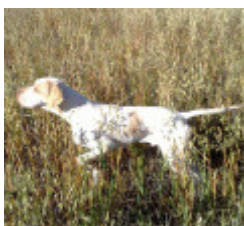

NEATESPOT PRINCE OF TYRE

(M) 3100145239

Couleur : Orange and white

Père <u>WILLOPOINT TYRONE</u> (M) 5100001094 - Black and white	<u>CH. WILLOPOINT TOBIAS</u> (M) 1518884 - Black and white	<u>CH. WILLOPOINT LOCHINVAR</u> (M) 223509 - Black and white	inconnu	
		<u>ATSIRA LACE</u> (F) 214649 - Lemon and white	inconnu	
	<u>CH. WILLOPOINT GALADRIEL</u> (F) 226987 - Black and white	<u>MONTENERO DORRIT</u> (M) 1270895 - Black and white 	 <u>DUAL. CH. (F) MONTENERO DOUGAL</u> (M) 0848040 - Black and white	
			 <u>CH. ROWENGLLEN LADY STELLA</u> (F) 1122202 - Black and white	
		<u>CH. HAYWYN BLACK ORCHID</u> (F) 0809816 - Black and white	inconnu	
			inconnu	
Mère <u>FUGELERE MARINA MNISHEK</u> (F) 3100092120 - Liver and white	<u>CH. ARISTA LARA'S LENKA</u> (M) 01595-1997 - Orange and white	<u>CH. ARISTA BOUNCER (NZD)</u> (M) 07000-1993	inconnu	
		<u>CH. ARISTA TALARIA-TRUE (NZD)</u> (F) 08755-1995	inconnu	
	<u>CH. ZELGREN TUDOR DYNASTY (AI)</u> (F) 4100048898 - Black and white	<u>CH. BRETT OF HAZELBARROW AT ROBIPPA (UK)</u> (M) 4987BU	inconnu	
		<u>CH. HORRIEGLLEN ORANGEBLOSSEM</u> (F) 1649920 - Orange and white	inconnu	
			inconnu	