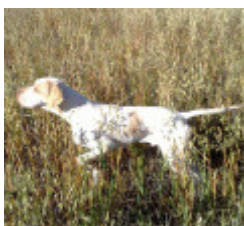

NEATESPOT PRINCE OF TYRE

(M) 3100145239

Couleur : Orange and white

Père <u>WILLOPOINT TYRONE</u> (M) 5100001094 - Black and white	<u>CH. WILLOPOINT TOBIAS</u> (M) 1518884 - Black and white	<u>CH. WILLOPOINT LOCHINVAR</u> (M) 223509 - Black and white	inconnu	
		<u>ATSIRA LACE</u> (F) 214649 - Lemon and white	inconnu	
	<u>CH. WILLOPOINT GALADRIEL</u> (F) 226987 - Black and white	<u>MONTENERO DORRIT</u> (M) 1270895 - Black and white 	 <u>DUAL CH. (F) MONTENERO DOUGAL</u> (M) 0848040 - Black and white	
			 <u>CH. ROWENGLLEN LADY STELLA</u> (F) 1122202 - Black and white	
		<u>CH. HAYWYN BLACK ORCHID</u> (F) 0809816 - Black and white	inconnu	
			inconnu	
Mère <u>FUGELERE MARINA MNISHEK</u> (F) 3100092120 - Liver and white	<u>CH. ARISTA LARA'S LENKA</u> (M) 01595-1997 - Orange and white	<u>CH. ARISTA BOUNCER (NZD)</u> (M) 07000-1993	inconnu	
		<u>CH. ARISTA TALARIA-TRUE (NZD)</u> (F) 08755-1995	inconnu	
	<u>CH. ZELGREN TUDOR DYNASTY (AI)</u> (F) 4100048898 - Black and white	<u>CH. BRETT OF HAZELBARROW AT ROBIPPA (UK)</u> (M) 4987BU	inconnu	
		<u>CH. HORRIEGLLEN ORANGEBLOSSEM</u> (F) 1649920 - Orange and white	inconnu	
			inconnu	