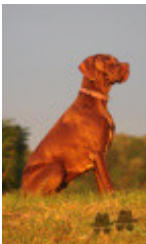

**ZUHRAAN DARK N DREAMY**

(F) 4100164361  
Couleur : Liver

Père <u>ZELGREN DARK N STORMY</u> (M) 4100141420 - Black	inconnu	inconnu	inconnu
		inconnu	inconnu
	inconnu	inconnu	inconnu
		inconnu	inconnu
Mère <u>CH. ZUHRAAN CATCH A DREAM</u> (F) 4100125121 - Lemon and white	inconnu	inconnu	inconnu
		inconnu	inconnu
	inconnu	inconnu	inconnu
		inconnu	inconnu