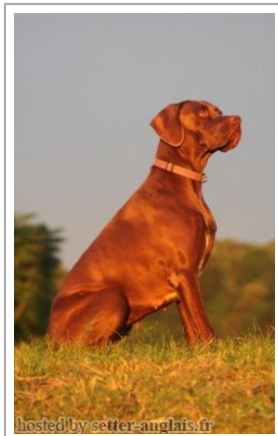

**ZUHRAAN DARK N DREAMY**

(F) 4100164361  
Couleur : Liver

Père <u>ZELGREN DARK N STORMY</u> (M) 4100141420 - Black	inconnu	inconnu	inconnu
		inconnu	inconnu
	inconnu	inconnu	inconnu
		inconnu	inconnu
Mère <u>CH. ZUHRAAN CATCH A DREAM</u> (F) 4100125121 - Lemon and white	inconnu	inconnu	inconnu
		inconnu	inconnu
	inconnu	inconnu	inconnu
		inconnu	inconnu