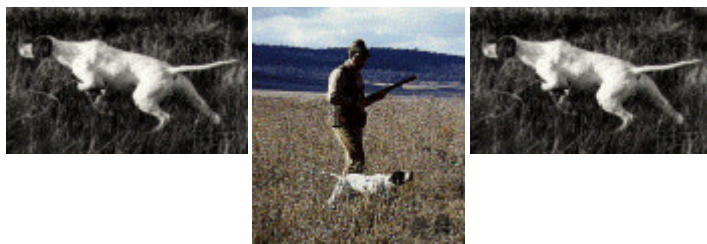

**DUAL CH. (F) MONTENERO ALGONQUIN**

(M) 0374386  
Couleur : Black and white

Père <u>DUAL CH. ISLE OF ARRAN POKER OF CROOKRISE (IMP UK)</u> (M) 59022/70 - Black and white 	<u>LANGWELL JOE (UK)</u> (M) 78681/68	<u>LANGWELL JACK (UK)</u> (M) 57604/65	inconnu
		<u>E.T. CH. BLACKFIELD GEM (UK)</u> (F) 1292AW	inconnu
	<u>E.T. CH. ISLE OF ARRAN DICE (UK)</u> (F) 97466/66	<u>BLACKFIELD DEVIL (UK) SCOTNEY</u> (M) 542AT	inconnu
		<u>MOANRUAD DEIDRE (UK)</u> (F) 129781/64	inconnu
Mère <u>CH. KYVALLEY SUPER SONET</u> (F) 0210857 - Orange and white	<u>BORBOR VICTOR</u> (M) 0151353 - Orange and white	<u>CH. CROOKRISE EAGLESFIELD SWIFT (UK)</u> (M) 117606/65 	<u>CROOKRISE JESSE (UK)</u> (M) 24381/64
		<u>BELLROCK SUNSPOT (UK)</u> (F) 65351/67	inconnu
	<u>CH. BORBOR ANASTASIA</u> (F) 0135789	<u>CH. CROOKRISE EAGLESFIELD SWIFT (UK)</u> (M) 117606/65 	<u>CROOKRISE JESSE (UK)</u> (M) 24381/64
		<u>RAINERVIEW BRITOMARTE</u> (F) 12-664T0 - Brown	inconnu
			<u>MOONLIGHT OF OWLSMOOR (UK)</u> (F) 23837/63
			inconnu
			inconnu