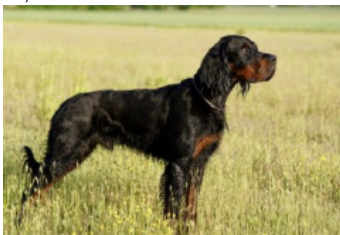

CROWCASTLE'S TYR

2022-07-24 (M) NO53567/22
[fiche affiche](#)

Père
ARCO DE BIASKA
 2016-09-15 (M)
 LOE 2337366
 (CH Euro prim2024 CHGQ, CHIT, CHIB, CHE,
 TR) HD-A

SUNDOWNER'S EMPORIO (M) LOE
 2065341 (Ch Tr, Ch Laboro, Tr GB, Tr BC, Tr
 CP, CH EU, CH IB, CH IT, CH(E) HD-B

BOLERO OF FLYING HUNTER
 2006-08-26 (M) SHSB655200
 (CHACHCH.T) HD-B

EDDA VOM EIXELBERG (F)
 VDH/DPSZGS09/067

**ZIDANE UT
 EYTHER-LAND**
 1998-10-01 (M) (DPCh,
 DSCh.) HD-A

**MERLIN'S JOLIE OF
 GORDON (F) HD-A**