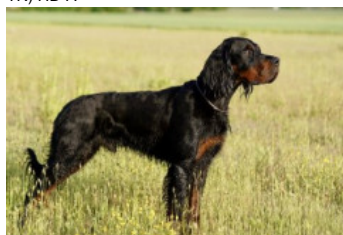

CROWCASTLE`S VÅLE dit LAX

2022-07-24 (M) NO53566/22

[fiche affixe](#)

Père
ARCO DE BIASKA
 2016-09-15 (M)
 LOE 2337366
 (CH Euro prim2024 CHGQ, CHIT, CHIB, CHE,
 TR) HD-A

SUNDOWNER'S EMPORIO (M) LOE
 2065341 (Ch Tr, Ch Laboro, Tr GB, Tr BC, Tr
 CP, CH EU, CH IB, CH IT, CH(E) HD-B