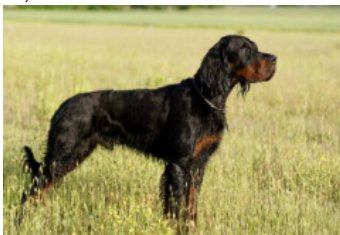

CROWCASTLE`S LOKE

2022-07-24 (M) NO53568/22
[fiche affiche](#)

Père
ARCO DE BIASKA
 2016-09-15 (M)
 LOE 2337366
 (CH Euro prim2024 CHGQ, CHIT, CHIB, CHE,
 TR) HD-A

SUNDOWNER'S EMPORIO (M) LOE
 2065341 (Ch Tr, Ch Laboro, Tr GB, Tr BC, Tr
 CP, CH EU, CH IB, CH IT, CH(E) HD-B

BOLERO OF FLYING HUNTER
 2006-08-26 (M) SHSB655200
 (CHACHCH.T) HD-B

EDDA VOM EIXELBERG (F)
 VDH/DPSZGS09/067

**ZIDANE UT
 EYTHER-LAND**
 1998-10-01 (M) (DPCh,
 DSCh.) HD-A

**MERLIN'S JOLIE OF
 GORDON (F) HD-A**