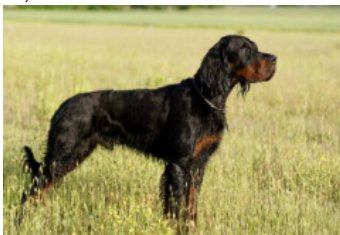

**CROWCASTLE`S FRIGG**

2022-07-24 (F) NO53573/22  
[fiche affixe](#)

Père  
**ARCO DE BIASKA**  
 2016-09-15 (M)  
 LOE 2337366  
 (CH Euro prim2024 CHGQ, CHIT, CHIB, CHE,  
 TR) HD-A

**SUNDOWNER'S EMPORIO (M) LOE**  
 2065341 (Ch Tr, Ch Laboro, Tr GB, Tr BC, Tr  
 CP, CH EU, CH IB, CH IT, CH(E) HD-B