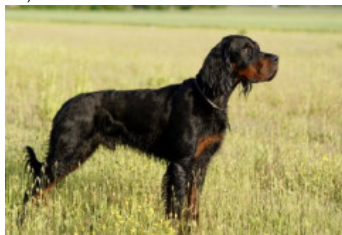

CROWCASTLE`S IDUNN

2022-07-24 (F) NO53571/22
[fiche affixe](#)

hosted by setter-anglais.fr

Père
ARCO DE BIASKA
 2016-09-15 (M)
 LOE 2337366
 (CH Euro prim2024 CHGQ, CHIT, CHIB, CHE,
 TR) HD-A

SUNDOWNER'S EMPORIO (M) LOE
 2065341 (Ch Tr, Ch Laboro, Tr GB, Tr BC, Tr
 CP, CH EU, CH IB, CH IT, CH(E) HD-B

BOLERO OF FLYING HUNTER
 2006-08-26 (M) SHSB655200
 (CHACHCH.T) HD-B

EDDA VOM EIXELBERG (F)
 VDH/DPSZGS09/067

**ZIDANE UT
 EYTHER-LAND**
 1998-10-01 (M) (DPCh,
 DSCh.) HD-A

**MERLIN'S JOLIE OF
 GORDON (F) HD-A**