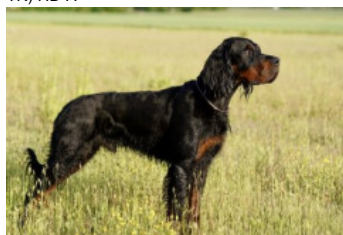

**CROWCASTLE`S IDUNN**

2022-07-24 (F) NO53571/22  
[fiche affixe](#)

Idunn

hosted by setter-anglais.fr

Père  
**ARCO DE BIASKA**  
 2016-09-15 (M)  
 LOE 2337366  
 (CH Euro prim2024 CHGQ, CHIT, CHIB, CHE, TR) HD-A