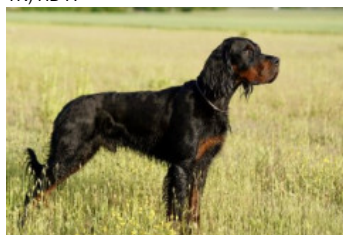

**CROWCASTLE`S SAGA**

2022-07-24 (F) NO53569/22

[fiche affiche](#)

Père  
**ARCO DE BIASKA**  
 2016-09-15 (M)  
 LOE 2337366  
 (CH Euro prim2024 CHGQ, CHIT, CHIB, CHE,  
 TR) HD-A

**SUNDOWNER'S EMPORIO (M) LOE**  
 2065341 (Ch Tr, Ch Laboro, Tr GB, Tr BC, Tr  
 CP, CH EU, CH IB, CH IT, CH(E) HD-B