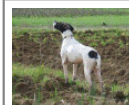

PETITE 2002-01-08 (F)
LOI LO0231488 (Ch. Ital.
Lav., Camp. Ripr.) -
BIANCO NERO CON
TESTA NERA MACCH