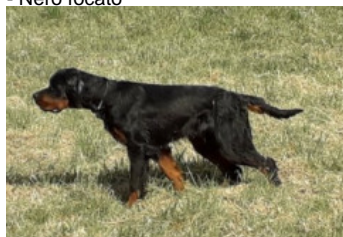

FALKÒ

2021-08-17 (M) LOI 21191653
Couleur : Nero focato

hosted by setter-anglais.fr

ARGO 2014-05-06 (M) LOI 1488888
(Riproduttore selezionato enci) HD-A - Nero focato

Père
SGURRMOR QUERO
2018-05-19 (M)
LOI 18106944
- Nero focato