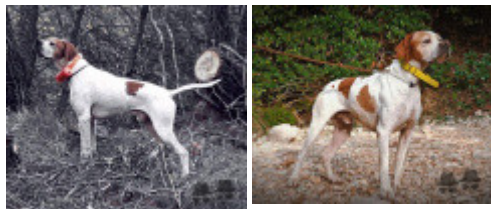

Taux de consanguinité (estimation) : 8.9 %

OBO PSIHARIS VENTUS (2 X 3) : 0.065628

BECO METEORON (3,3 X 4) : 0.016922

ARDITO DEL VENTO (5,5,5,5,7,7 X 6,6,8,8) : 0.004658

FAUNO DEL VENTO (6,6,6,6,8,8,8,8 X 7,7,8) : 0.000641

ESPERIA DEL VENTO (7,7,7,7,8,8,8,8 X 8,8,8) : 0.000397

MUTINENSIS NAVACHO (6,7 X 8,8) : 0.000366

IPPOCRATE DEL VENTO (7,7 X 7,8) : 0.000244

ASSO DEL VENTO (7,7,7,7,8,8 X 8,8) : 0.000031

Note : les données ne sont pas garanties. Elles ont été entrées par les membres sans garantie d'exactitude.