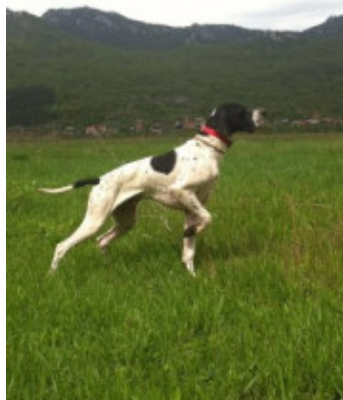

SIBILLA DI VILLA MOMPIANI

2021-11-14 (F) LOI 22/26134
Couleur : nero e bianco
[fiche affixe](#)

hosted by setter-anglais.fr

Père
[CHARUN DELLA CISA](#)
2014-08-13 (M)
LOI LO14145457
- Noi. PBI.Env.

[BILL DELLA STECCAIA](#) 2011-08-31
(M) LOI LO11151902 - Noi. PBI.Env.