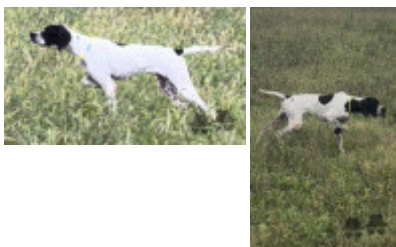

Eleveur : Allevamento di Villa Mompiani / Propriétaire : Petroselli Davide

Puce : 380260140315114

Estimation des points au pédigrée : 14

Taux de consanguinité (estimation) : 2.6 %

RIBOT DELLA NOCE (4,4,6 X 5,6,7) : 0.015862
ARDITO DEL VENTO (6,7,7,8 X 6,7,7) : 0.002197
HARDY DU BOIS DES PERCHES (5,7 X 6) : 0.001221
IPPOCRATE DEL VENTO (6,6,8 X 7,7,7,8) : 0.001099
FAUNO DEL VENTO (7,7,7,8,8 X 7,8,8,8,8,8,8) : 0.001099
ASSO DEL VENTO (7,7,8 X 7,7,8,8,8,8) : 0.001068
MARCH DELLA CISA (6,7,8 X 7,7,8) : 0.001068
ESPERIA DEL VENTO (7,7,7,7,8 X 8,8,8,8,8) : 0.000610
LEDA (5,6,7,8 X 8) : 0.000458
PUL DEGLI UBERTI (7 X 7,7) : 0.000244
CLASTIDIUM ASTOR (8,8 X 8,8,8) : 0.000183
OLIMPIA DEL VENTO (8,8,8,8 X 8) : 0.000122
CLASTIDIUM IVAN (8 X 7,8,8) : 0.000122
CLASTIDIUM LADDA (8 X 7,8,8) : 0.000122
TIP DELLA CISA (8 X 8,8) : 0.000061
CLASTIDIUM MIRCO (7,7,8 X 8) : 0.000031
ETA DEL GALOPPATORE (8 X 8) : 0.000031

Note : les données ne sont pas garanties. Elles ont été entrées par les membres sans garantie d'exactitude.