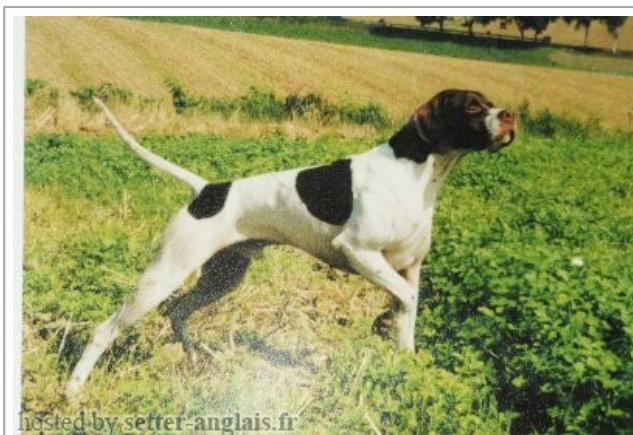

MUTINENSIS ORIX.

(M) LOI 99/130587
Couleur : bianco marrone
[fiche affixe](#)

Père
MILORD DI GROPPA
1995-05-25 (M)
LOI PT190625
(CH IB, CH(I)B)
- BIANCO FEGATO ORECCHIE
PIGMENTAT

HARDY DU BOIS DES PERCHES
1992-08-10 (M) LOF 986375 (CH IT) -
Fau. PBI.TLi.