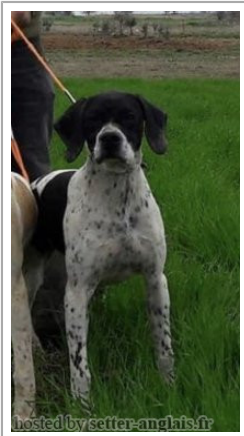

BONY ACAR AVCI

2015-05-13 (F) KIF-EP-2252
Couleur : black and white
[fiche affixe](#)

hosted by setter-amphis.fr

<p>Père ARKO VOM MUCKENBORN 2013-08-14 (M) VDH/DPZ46/2013 - black and white</p> 	<p>WOX VOM MUCKENBORN 2011-05-10 (M) LOI LO14148440 - BIANCO NERO</p> 	<p>TIRANO DA XEARA 2006-04-10 (M) LOE 1631904 (CH(ES)T, TR) - Noi. PBI.Env.</p> 	<p>VITO DE AKELARRE (M) LOE 1449221</p> 
	<p>PIA VOM MUCKENBORN (F)</p> 	<p>MIRA VOM MUCKENBORN (F) VDH/DPZ10/2007 - Orange and white</p> 	<p>SECA DA XEARA (F) LOE 1249143</p>
	<p>PALAZIENSIS UGO 2002-12-06 (M) LOI LO0315327 - BIANCO ARANCIO</p> 	<p>BENN VOM FALKNERHAUS 1998-03-04 (M) LOI ES0315120 - BIANCO NERO</p> 	<p>PALAZIENSIS QUEK 1998-12-03 (F) LOI LO9985437 - BIANCO NERO</p>
	<p>DARMA DELLA CISA (F)</p> 	<p>NARON DE SANJURI 1997-08-12 (M) LOI LO0169146 - BIANCO ARANCIO MASCHERA CRANIO F</p>	<p>GIADE DELLA CISA (F)</p>