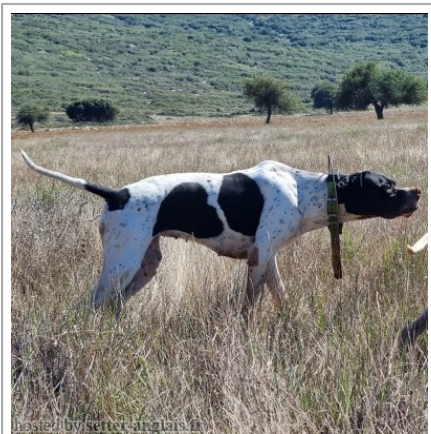

MACHI

2019-10-23 (F) BEK 176506
Couleur : WHITE BLACK

Père
ULK
2010-11-05 (M)
LOI LO1111141
(Camp. Assoluto, Camp. Ripr.)
- BIANCO ARANCIO

SEMEGHINI NEDO 2005-11-03 (M)
LOI LO0650874 (Camp. Int. Asso.) -
BIANCO ARANCIO

CONY 2004-03-15 (F) LOI
LO04112039 (CH SPEC, Camp. Ripr.) -
BIANCO ARANCIO MASCHERA
SIMMETRI

RONALDO 1997-04-27 (M) LOI
PT198492 (CH IGQ, TR, CH(IT)T, CH IT) -
BIANCO NERO MASCHERA
MACCHIE COR

DASTI DELLA RIVAZZA 1998-10-09
(F) LOI LO9973263 (Ch. Ital. Lav.) -
BIANCO ARANCIO TESTA
SIMMETRICA