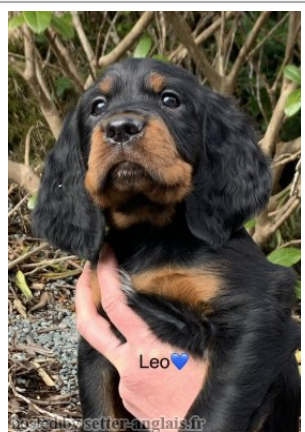

CROWCASTLE`S LEO

2023-03-11 (M) 36386/23

[fiche affixe](#)

Père

GLAVARIS OZ ELVIZ

2020-04-12 (M)

SE30505/2020 HD-A

- Black/tan

**GLAVARIS DV ZTORM (M)**
SE35638/2011 (NORD N UCH)**QUENDOLYN VOM ROSENHOF dite**
QUENDY 2016-04-23 (F)
SE45053/2016 (J) HD-B - Black/tan**SUNDOWNER'S VAIN (M)**
VDHDGSZ04/1968 (VDH CH)**ZETTERTJÄRNS DARLING (F)**
S27456/20076**SUNDOWNER'S EMPORIO (M) LOE**
2065341 (Ch Tr. Ch Laboro. Tr GB, Tr BC, Tr
CP, CH EU, CH IB, CH IT, CH(E) HD-B**SHERWIN'S ELENI named RONIA**
2010-09-17 (F) VDHDGSZ10/2781 -
Black/tan**NEMO VOM**
EIXELBERG
1999-11-04 (M)
DPSZ201/99 (CHCS
-CHA -CHITF -CHIB -CH.T.

-TRCHDE.B) HD-A

**SUNDOWNER'S PUCE (F)**
LOS-645306 HD-A**TEX RIPPY'S dit RIPPY'S TEX (M)****ZETTERTJÄRNS U-HELL** 2005-01-28
(F) S19856/2005 HD-B - Black/tan**CALEDONIAN**
HUNTERS AMUN
2006-04-18 (M)
DPSZ98/06 (DPCh
DSch) HD-A**SUNDOWNER'S**
WILD-WHOOPIE (F)
VDH-DGSZ-04/2030
(CHDE.B) HD-A**KILLBRIDE`S COWBOY FOUGERE**
(M) CKCPW013376 (SE VDH CA LU CH)**TAROCK'S ROMY (2) (M) XX**
(DE VDH CH)