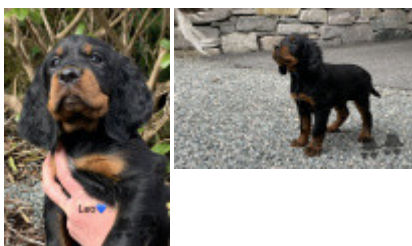

Sang italien (estimation) : 1 %
Estimation des points au pédigrée : 20

Taux de consanguinité (estimation) : 5.2 %

SUNDOWNER'S EMPORIO (3 X 3) : 0.031372
NEMO VOM EIXELBERG (4 X 6,6) : 0.004395
SUNDOWNER'S PUCE (4 X 5) : 0.003906
WAYNE VOM EIXELBERG (5,6 X 7,7,7,7,7,8) : 0.002686
SUNDOWNER'S FLAIR (5,6 X 6,6,7) : 0.001953
BLACK DEVIL'S QUASIMODO (6,7,7,8 X 7,8,8,8,8,8) : 0.001282
BLACK MYSTERY CHINOOK (5,6 X 6) : 0.000977
SUNDOWNER'S ONLY (5 X 5,6) : 0.000977
SUNDOWNER'S BESS (6,7,7,8 X 7,7,8,8,8) : 0.000793
FLAMBO DU DELDO (6,7,7 X 7,7,8,8) : 0.000549
INKA VOM EIXELBERG (5 X 7,7,7) : 0.000488
MAYDAY DE LA NANTILLIERE (5 X 6,7) : 0.000488
VRONI VOM EIXELBERG (6 X 7,8,8,8) : 0.000244
RUSH VOM EIXELBERG (7,7 X 7,8,8) : 0.000244
VINTERVEIENS BLISS (6 X 8,8) : 0.000244
PEDDY VOM EIXELBERG (6,7,7 X 8,8,8,8,8) : 0.000206
BRIO DES PIERRES DU JOUR (7,7,8,8,8 X 8,8) : 0.000183
KING VOM EIXELBERG (7,7,8,8 X 8,8) : 0.000183
CH. HAPPY AV ODDRESTEINEN NKK. 11557/87 (6 X 8) : 0.000122
NASHA VOM EIXELBERG (7,8,8 X 8,8) : 0.000122
BLACK DEVIL'S IKARA (7,8,8 X 8,8) : 0.000122
VIANE DES PIERRES DU JOUR (7,8,8,8 X 8,8) : 0.000061

Note : les données ne sont pas garanties. Elles ont été entrées par les membres sans garantie d'exactitude.