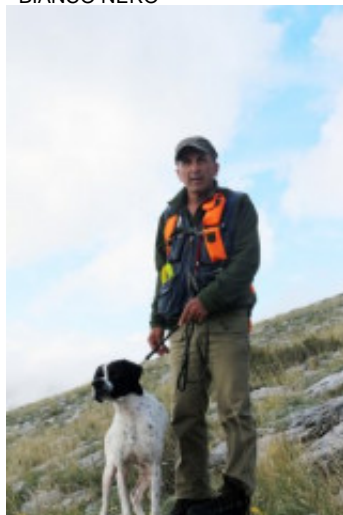

ELEN DE LA RIEGA ESPAÑA

2016-08-23 (F) LOE 2347069

Couleur : Blanco y negro

[fiche affixe](#)

Père
PALAZIENSIS FURI
 2010-07-10 (M)
 LOI LO10155076
 - BIANCO NERO

TITAN 2001-07-15 (M) LOI
 LO01166881 (CH GQ, CH(IT)T) -
 BIANCO ARANCIO MASCHERA
 CHIUSA E