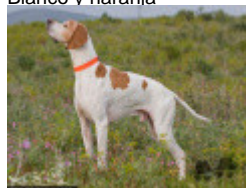

JENA DE LOS DESMONTES

2014-07-18 (F) LOE

Couleur : Blanco y Naranja / Dyspl. : A
[fiche affixe](#)

hosted by setter-anglais.fr

ROBI DE LA MAZORRA (M) LOE
1197669 (TrPR (E.04) TrCP(E.05)) HD-A -
Blanco y naranja