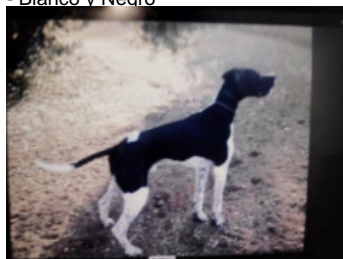

JENA DE LOS DESMONTES

2014-07-18 (F) LOE

Couleur : Blanco y Naranja / Dyspl. : A
[fiche affixe](#)

hosted by setter-anglais.fr

ROBI DE LA MAZORRA (M) LOE
1197669 (TrPR (E.04) TrCP(E.05)) HD-A -
Blanco y naranja

Père
**ESSIEN DE KARTELLA DE
KARTELLA**
(M)
LOE 1887440
- Blanco y Negro

AKA DE LA MAZORRA (F) LOE
1536991

OLE DE LA MAZORRA 1998-08-23
(M) LOF 86745/12714 (CH IB, TRGQ) -
Noi. PBI.Env.

OXA DE LA MAZORRA 1990-01-01
(F) LOE 01012356 - Blanco y naranja