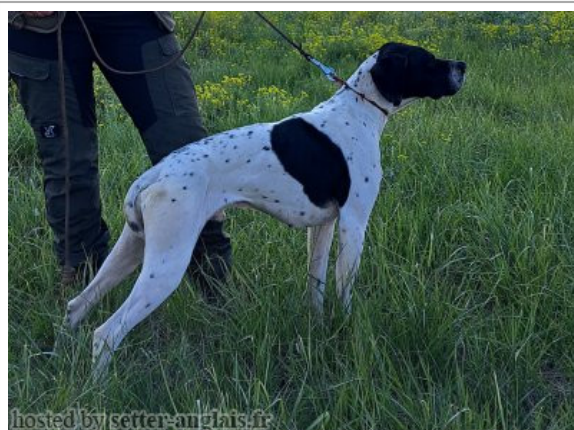

**IKARO TOM Z DUBSKYCH LESU**

2020-05-30 (M) ?LP/POI/11722

Couleur : black and white

[fiche affixe](#)

<p>Père  <u>DIO VOM KLEEBACHTAL</u>          2010-08-10 (M)          VDH/DPZ2010 HD-A</p> 	<p><u>PICENUM LAYOS</u> 2003-11-04 (M) -          Noi. PBI.Env.</p> 	<p><u>FAUNELLO VON DER POSTSCHWAIGE</u> 1999-06-09 (M)          LOI ES0223317 (CHIT) - Noi. PBI.Env.</p> 	<p><u>NOBEL</u> 1996-07-01 (M)          (CHIT) - BIANCO ARANCIO</p> 
<p><u>MISS VOM MUCKENBORN</u> (F)          VDH/DPZ64</p>	<p><u>PICENUM CLEOPATRA</u> 2002-02-09          (F) LOI LO0286417 - BIANCO ARANCIO MASCHERA SIMMETRI</p>	<p><u>JUSTIA VON DER POSTSCHWAIGE</u> (F)          VDH50/1995</p> 	<p><u>RONALDO</u>          1997-04-27 (M) LOI PT198492 (CH IGQ, TR, CH(IT)T, CH IT) - BIANCO NERO MASCHERA MACCHIE COR</p> 
	<p><u>PALAZIENSIS UGO</u> 2002-12-06 (M)          LOI LO0315327 - BIANCO ARANCIO</p> 	<p><u>BORA</u> 1995-03-07 (F) LOI PT195885 - BIANCO ARANCIO MACCHIA TRONCO E</p>	<p><u>BENN VOM FALKNERHAUS</u>          1998-03-04 (M) LOI ES0315120 - BIANCO NERO</p> 
	<p><u>FARA VOM MUCKENBORN</u> (F)          VDH/DPZ64/2002 - Orange and white</p>	<p><u>PALAZIENSIS QUEK</u> 1998-12-03 (F)          LOI LO9985437 - BIANCO NERO</p>	<p><u>GUISEPPE VON DER POSTSCHWAIGE</u>          1999-06-29 (M)          CDH/DPZ50/1999 (CHIT)</p> 
		<p><u>DARMA DELLA CISA</u> 1980-06-29 (F)          LOI LO01123141 - B.CO NERO TESTA DI MORO MACC.AL</p>	