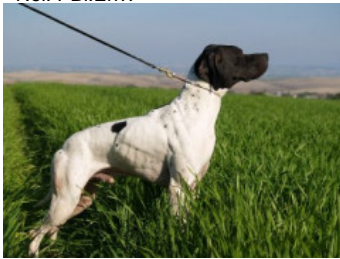

**ARISTANI'S KROW**

2018-05-28 (M) ?LP/POI/11536/22  
Couleur : black and white / Dyspl. : A  
[fiche affixe](#)

Père  
[ARISTANI'S KLEMENT](#)  
2008-10-07 (M)

(CH(IT)T)  
- Noi. PBI.Env.

[TITAN](#) 2001-07-15 (M) LOI  
LO01166881 (CH GQ, CH(IT)T) -  
BIANCO ARANCIO MASCHERA  
CHIUSA E