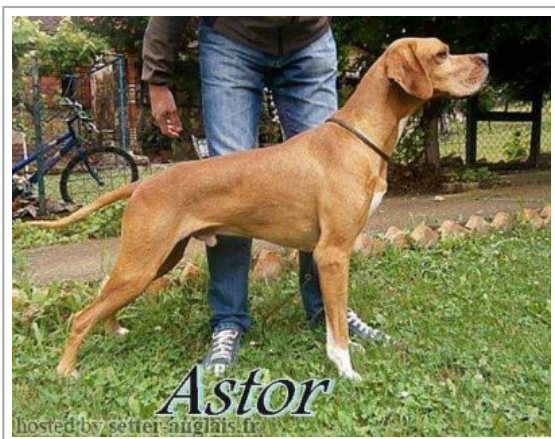

ASTOR

2009-09-01 (M) JR704042PO
Couleur : Unicolor Naranja

Père <u>NEGRO</u> (M) JR703238	<u>LEO OD DOSE-INTCH</u> (M) LOE JR701783PO	inconnu	inconnu
		inconnu	inconnu
	<u>FANTA</u> (F) JR702387PO	inconnu	inconnu
		inconnu	inconnu
Mère <u>DONA</u> (F) JR703233PO	<u>BOGAS HANS K. CLAUSEN</u> (M) JR702287PO	inconnu	inconnu
		inconnu	inconnu
	<u>ARKA</u> (F) JR701335PO	inconnu	inconnu
		inconnu	inconnu