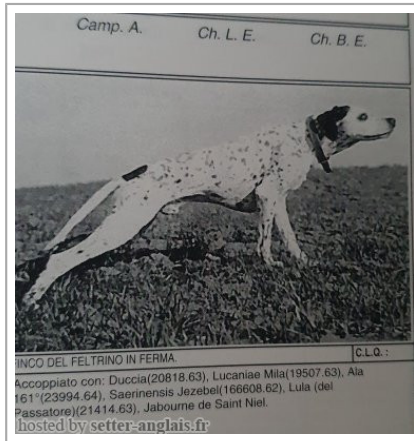

**FINCO DEL FELTRINO**

1963-05-21 (M) LOI 21855/64  
Couleur : BIANCO NERO  
[fiche affixe](#)

Père <a href="#">ATRIM DELLA MARINONA</a> (M) LOI 9512.59	<a href="#">FLORENT DU HARLAY</a> 1956-02-11 (M) LOF 496857 (CH.L) - BIANCO NERO 	<a href="#">XOCRATE DU HARLAY</a> 1949-06-30 (M) LOF 889649 (CH.L) - BIANCO NERO 	<a href="#">JULYSSE DU HARLAY</a> (M) LOF 184CG  <a href="#">JURETTE DE LA VERDURETTE</a> (F) LOI 169CG  <a href="#">JUSTAFF DES ADETS</a> (M) 0597  <a href="#">JMEA</a> (F) 0469	
	<a href="#">LISBETH FLAVIE</a> 1956-04-17 (F) LOF 496757 - BIANCO NERO 	<a href="#">XOCRATE DU HARLAY</a> 1949-06-30 (M) LOF 889649 (CH.L) - BIANCO NERO 	<a href="#">JULYSSE DU HARLAY</a> (M) LOF 184CG  <a href="#">JURETTE DE LA VERDURETTE</a> (F) LOI 169CG  inconnu  inconnu	
	Mère <a href="#">JAIKA DEL BRANDENONE</a> (F) LOI 11369.60	<a href="#">GWANG DE VALESIA</a> 1957-04-22 (M) LOI 6323.58 - BIANCO ARANCIO 	<a href="#">AMI VALIANT</a> 1955-07-20 (M) LOI 2999.55 	<a href="#">BARNABE DE VALESIA</a> 1952-05-10 (M) LOF SHSB222755 (CH.A DUAL CHAMPION) - BIANCO ARANCIO  <a href="#">ORA DEL DORO</a> 1952-11-25 (F) LOI 820.54 - BIANCO ARANCIO  <a href="#">WANG DE VALESIA</a> 1948-02-28 (M) SHSB12063 - BIANCO ARANCIO  <a href="#">YSELLE DE SABAUDIE</a> (F) 9348
	<a href="#">BORA 6 DEL FELTRINO</a> (F) 1	inconnu  inconnu	inconnu  inconnu	

Eleveur : IEZZI CORRADO  
Estimation des points au pédigrée : 12

Note : les données ne sont pas garanties. Elles ont été entrées par les membres sans garantie d'exactitude.