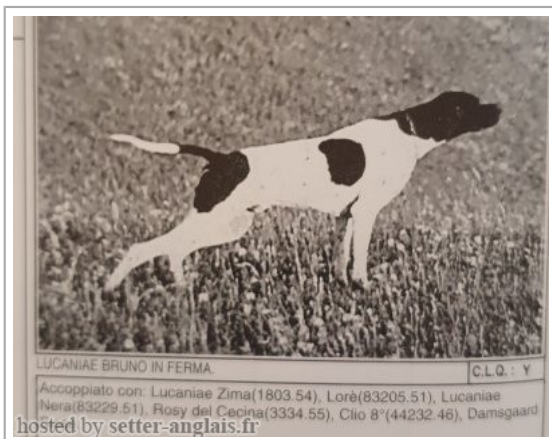

LUCANIAE BELLA

1954-03-29 (F) LOI 1216.54

Père <u>NACK'S PER</u> 1950-04-06 (M) DKK90163.52 - BIANCO NERO 	<u>BRANGSTRUPGAARDS TOM</u> (M) HSB184660M (CH.L) - ORANGE WHITE	<u>FIELDORN GIANT KILLER</u> (M) LOF SW1239 - BLACK WHITE 	inconnu
			inconnu
		<u>DORRY</u> (F) DK589	inconnu
			inconnu
Mère <u>LUCANIAE BRINA</u> (F) LOF 897548	<u>DUBARGS AYA</u> (F) DKK56CG	inconnu	inconnu
	<u>RATON DE LA YOYETTE</u> 1944-06-27 (M) LOF 6226448 (CH.L) - BIANCO NERO 	<u>POMMARD DE MONTALET</u> (M) LOF 64CG	inconnu
		<u>O'IDA DE KEREMPERU</u> (F) LOF 71CG	inconnu
		<u>TELL 59</u> (M) LOI 6456.47	<u>ELIQ</u> (M) 895.46
	<u>LUCANIAE DIRA</u> (F) LOI 154	<u>LUCANIAE NERA 2</u> (F) LOI 0235.46	<u>BRUBRA</u> (F) LOF 12347
			<u>MANUEL DEL ROVERE</u> (M) LOI 01020
			inconnu