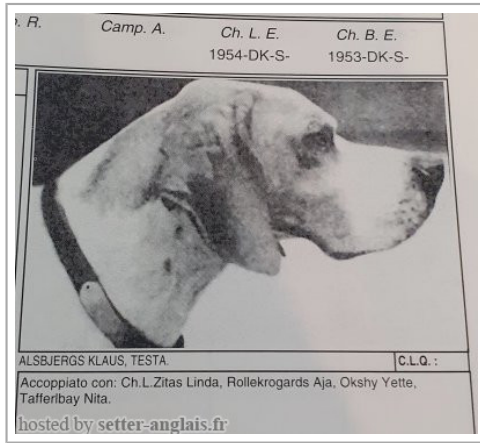

ALSBJERGS KLAUS

1951-06-21 (M) DKK148490
Couleur : BIANCO ARANCIO

Père ZITAS BOB 1949-01-22 (M) DKK55CG (CH.L.B.) - BIANCO NERO		FIELDORN GIANT KILLER (M) LOF SW1239 - BLACK WHITE 	inconnu
		LOVBAKENS REX (M) DKK31CG	inconnu
Mère ALSBJERGS TRINE (F) DKK77CG	inconnu	inconnu	inconnu
		TORNTOFTS ZITA (F) DKK 54 CG	inconnu
inconnu	inconnu	inconnu	inconnu
		inconnu	inconnu
inconnu	inconnu	inconnu	inconnu
		inconnu	inconnu
inconnu	inconnu	inconnu	inconnu
		inconnu	inconnu