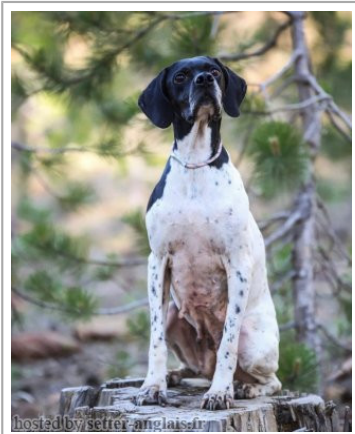

SKY RAJKAL

2015-07-20 (M) JR707265PO
Couleur : Black and White

hosted by setrer anglais

Père
SMACK OD PAVLAKE
2013-04-07 (M)
LO?14153587
- Black and white

ANUBIS DEL SARGIADAE
2009-11-02 (M) LOI LO09159394 (CH
P, Ch. Int. Lav., Camp. Ripr.) - BIANCO
NERO