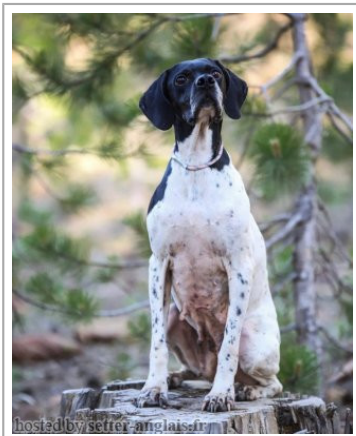

SKY RAJKAL

2015-07-20 (M) JR707265PO
Couleur : Black and White

hosted by setrer anglais.fr

Père
SMACK OD PAVLAKE
2013-04-07 (M)
LO?14153587
- Black and white

ANUBIS DEL SARGIADAE
2009-11-02 (M) LOI LO09159394 (CH
P, Ch. Int. Lav., Camp. Ripr.) - BIANCO
NERO