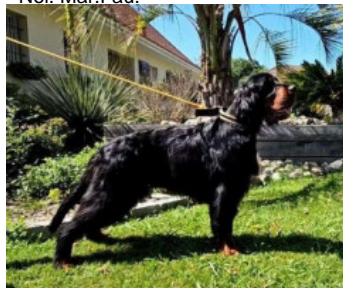

VEGA DE LA GRANGE DE PLOUMAJOU

2024-06-10 (F) LOF 50220

Couleur : Noï. Mar.Fau.

[fiche affixe](#)

Père
[RAFA DE LA GRANGE DE PLOUMAJOU](#)
 2020-11-12 (M)
 LOF 47834 HD-B
 - Noï. Mar.Fau.

[MOZART DE LA GRANGE DE PLOUMAJOU](#) 2016-03-22 (M) LOF 44767 HD-A - Noï.Mar.Fau.