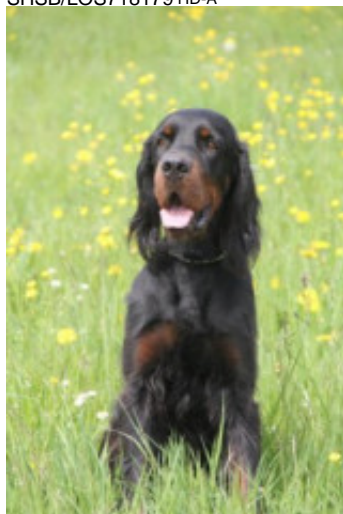

SINA VOM EIXELBERG dite NANDL

2019-05-20 (F) LOF 276097202656331

Couleur : schw./rot / Dyspl. : A

[fiche affixe](#)

Père
[HUNTER OF GORDON ENGLISH BEAUTY](#)
 (M)
 SHSB/LOS718179 HD-A

[FIDELIO DU CLOS DE LA CAPITAINE](#)
 2010-05-19 (M) LOF 40309 - Noi. Mar.Fau.

[SUNDOWNER'S ANGEL](#) (F) HD-B

[BOLERO OF FLYING HUNTER](#)

2006-08-26 (M) SHSB655200
 (CHACHCH.T) HD-B

[VUXY DU CLOS DE LA CAPITAINE](#)

(F) LOF 34994/7261
 (CHAMPION -TR -CHIB) HD-A - Noi.
 Mar.Fau.

[LAURELHACH MOVIESTAR](#)