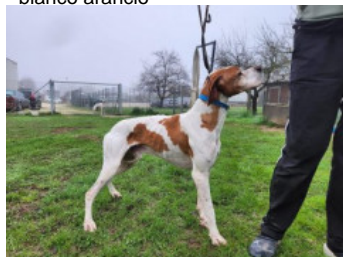

ARIA

2024-05-01 (F) LOI LO2490910
Couleur : bianco arancio

hosted by: setter-anglais.fr

Père
BALDO
2018-10-10 (M)
LOI LO18186287
- bianco arancio

ALEX 2007-10-10 (M) LOI
LO10122317 - BIANCO NERO

VARENNE 2003-01-05 (M) LOI
LO0378486 - BIANCO NERO

RIBOT DELLA NOCE
1995-04-25 (M) LOI
PT189608 (CHIT, CH
GQ, CH(IT)T, CH(IT)B) -
BIANCO NERO
MASCHERA SIMMETRICA

LILLI 1997-06-11 (F) LOI LO985048 -
BIANCO PEZZATO ARANCIO

RONALDO
1997-04-27 (M) LOI
PT198492 (CH IGQ,
TR, CH(IT)T, CH IT) -
BIANCO NERO
MASCHERA MACCHIE COR