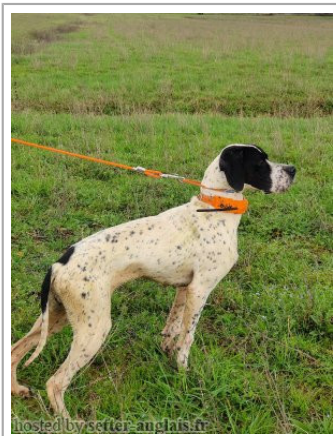

DATA

2022-10-10 (M) LOI 235902
Couleur : Bianco/nero

Père
SANTIAGO
2015-10-14 (M)
LOI LO162920
- BIANCO NERO

MOSE' DEL SARGIADAE 2010-10-02
(M) LOI LO10174639 (CH IB, CH IT,
CH(II)B, CH(II)T) - Noi. PBI.Env.