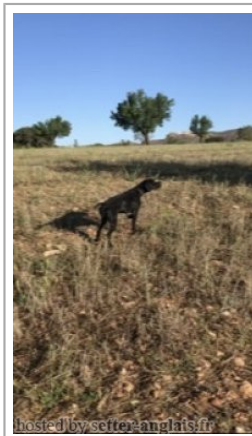

**VALHALLA DE REYES DEL VIENTO REYES DEL VIENTO llamada VAL**

2022-06-15 (F) LOE 2645869

Couleur : Negro

[fiche affixe](#)

Père <a href="#">MICO DEL CONSEGERO DEL CONSEGERO llamada MICO</a> 2017-11-11 (M) LOE 2407068 - Blanco y negro 	inconnu	inconnu	inconnu	
		inconnu	inconnu	
		<a href="#">ADA DEL CONSEGERO (F) LOE 2112014</a> 	<a href="#">ROBI DE LA MAZORRA (M) LOE 1197669 (TrPR (E.04) TrCP(E.05)) HD-A - Blanco y naranja</a> 	<a href="#">OLE DE LA MAZORRA 1998-08-23 (M) LOF 86745/12714 (CH IB, TRGQ) - Noi. PBI.Env.</a> 
			<a href="#">DIRA DE LA MAZORRA (F) LOE 1832935</a>	<a href="#">OXA DE LA MAZORRA 1990-01-01 (F) LOE 01012356 - Blanco y naranja</a> <a href="#">CAFU DE LA MAZORRA (M) LOE 1760818</a> <a href="#">RAINA DE L'ISLE D'ALZEE 2000-08-10 (F) LOF 84888 - Noi. PBI.Env.</a>
Mère <a href="#">BELLA</a> 2020-12-05 (F) LOE 2565626 - Negro 	inconnu	inconnu	inconnu	
		inconnu	inconnu	
	inconnu	inconnu	inconnu	
		inconnu	inconnu	
		inconnu	inconnu	
		inconnu	inconnu	