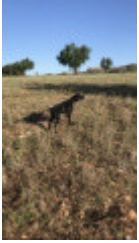

Note : les données ne sont pas garanties. Elles ont été entrées par les membres sans garantie d'exactitude.