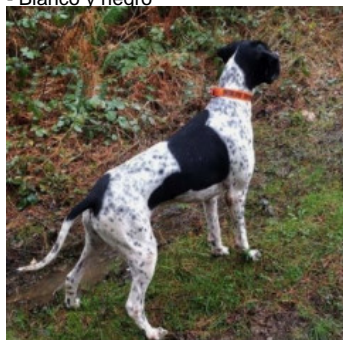

Père
OCRE DE PASARIN
2019-07-19 (M)
LOE 2481195
- Blanco y negro