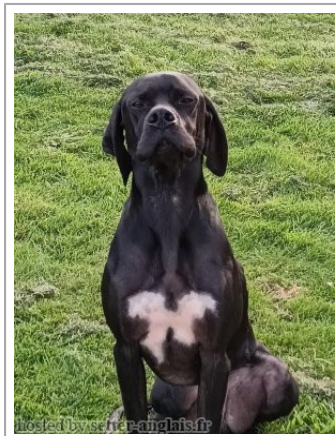

TEXAS DES HAUTS DU JET

2022-09-19 (M) LOF 115438/18416
Couleur : Noi. PBI.TLi. / Dyspl. : A
[fiche affixe](#)

Père
LOLOI DU GOUYRE
2015-01-02 (M)
LOF 106433/16761
(TR, CH T, CH P, CH GT, CHCFR)
- Noi. PBI.TLi.