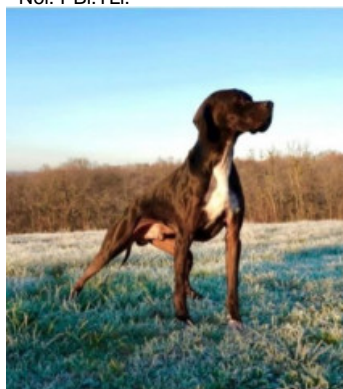

TEXAS DES HAUTS DU JET

2022-09-19 (M) LOF 115438/18416
Couleur : Noi. PBI.TLi. / Dyspl. : A
[fiche affixe](#)

Père
LOLOI DU GOUYRE
2015-01-02 (M)
LOF 106433/16761
(TR, CH T, CH P, CH GT, CHCFR)
- Noi. PBI.TLi.