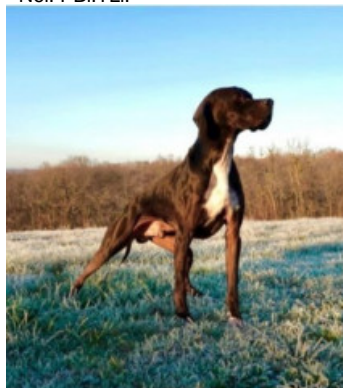

ULYSSE DE L'AUGE DES SABOTIERS

2023-05-08 (M) LOF 115618

Couleur : Fau. PBI.Env.

[fiche affixe](#)

Père

[LOLOI DU GOUYRE](#)

2015-01-02 (M)

LOF 106433/16761

(TR, CH T, CH P, CH GT, CHCFR)

- Noi. PBI.TLi.