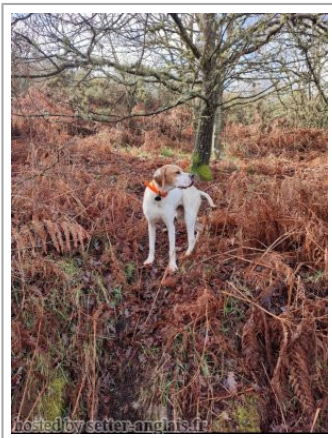

ARBORE

(F) LOE 2725008
Couleur : Blanco y naranja

Père
JELOU DE TORRES DA VARELA
2019-04-03 (M)
LOE 2473939
(Tr. CP, Tr. GB, Tr. PR, Tr CL)

OLIVER DA BRISA DO DOURO
2018-07-05 (M) LOP556481 - Blanco y negro