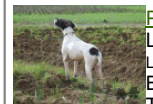

PETITE 2002-01-08 (F)
LOI LO0231488 (Ch. Ital.
Lav., Camp. Ripr.) -
BIANCO NERO CON
TESTA NERA MACCH