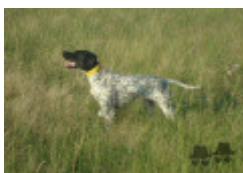

Propriétaire : Martin del prado (+54 9 11 4178-8609)
Sang italien (estimation) : 100 %
Estimation des points au pédigrée : 14

Taux de consanguinité (estimation) : 4.4 %

HARDY DU BOIS DES PERCHES (4,5 X 3,4) : 0.035156
IPPOCRATE DEL VENTO (5,6,7,8 X 5) : 0.003891
FAUNO DEL VENTO (6,7,8 X 6,6,6) : 0.001709
ESPERIA DEL VENTO (6,7,7,8,8 X 6,7) : 0.000977
OLIMPIA DEL VENTO (7,8,8,8 X 7,7,8,8,8,8) : 0.000610
ASSO DEL VENTO (7,8 X 6,7) : 0.000549
CLASTIDIUM ISLO (8,8,8,8 X 8,8,8) : 0.000305
SERNOS DEL BOCIA (7,8 X 7,7,7,7,8) : 0.000275
BOSS DEL GUERCIO (7,8,8 X 7,7,8) : 0.000244
MUTINENSIS NAVACHO (6,6 X 8) : 0.000244
FARU DI GRIZZO (6 X 8) : 0.000122
EDO DELL'AZOR (8 X 8,8,8) : 0.000092
UGANDA DEL VENTO (7,8 X 7,7,7,8) : 0.000092
BOUVARD DEL CERANO (7 X 8) : 0.000061
BORRA (7 X 8) : 0.000061
BRIGITT (8 X 8) : 0.000031
GWANG DE VALESIA PT 6323 (8 X 8) : 0.000031
WANDA DEL LUCHINO (8 X 8) : 0.000031

Note : les données ne sont pas garanties. Elles ont été entrées par les membres sans garantie d'exactitude.