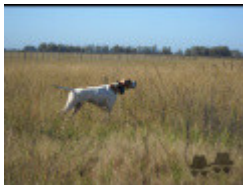

Taux de consanguinité (estimation) : 3.7 %

RIBOT DELLA NOCE (3,4 X 4) : 0.024536
HARDY DU BOIS DES PERCHES (4,4 X 5) : 0.007812
ARDITO DEL VENTO (5,6 X 6) : 0.001511
ASSO DEL VENTO (6,7,7,8,8 X 7,7,8) : 0.001068
FAUNO DEL VENTO (6,6,7,7,8 X 7,7) : 0.000854
ESPERIA DEL VENTO (6,6,7,7,7,8 X 7,7,8) : 0.000732
OLIMPIA DEL VENTO (7,7,8,8,8,8 X 8,8) : 0.000061
UGANDA DEL VENTO (7,7,8,8,8 X 8,8) : 0.000031
SERNOS DEL BOCIA (7,7,8,8,8 X 8,8) : 0.000031

Note : les données ne sont pas garanties. Elles ont été entrées par les membres sans garantie d'exactitude.