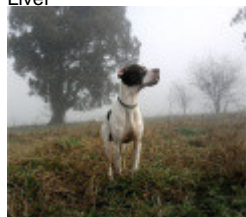

IRIS CARCARAE

(F) 24132
[fiche affixe](#)

hosted by: setter-anglais.fr

[FOX DE DOÑAAIDA](#) (M) LOE 20921 -
 Liver

Père
[KONEU DE LOS HARAVECOS](#)
 2014-10-20 (M)
 LOE 22606
 - Blanco y naranja

[BARDA DE LOS HARAVECOS](#) (F)
 LOE 21548 - Blanco y naranja