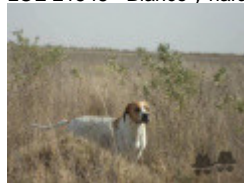

IRIS CARCARAE

(F) 24132
[fiche affixe](#)

hosted by: setter-anglais.fr

[FOX DE DOÑAAIDA](#) (M) LOE 20921 -
 Liver

Père
[KONEU DE LOS HARAVECOS](#)
 2014-10-20 (M)
 LOE 22606
 - Blanco y naranja

[BARDA DE LOS HARAVECOS](#) (F)
 LOE 21548 - Blanco y naranja