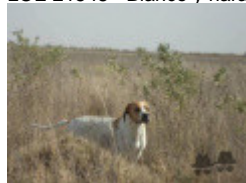

IRIS CARCARAE

(F) 24132
[fiche affixe](#)

hosted by: setter-anglais.fr

[FOX DE DOÑAAIDA](#) (M) LOE 20921 -
 Liver

Père
[KONEU DE LOS HARAVECOS](#)
 2014-10-20 (M)
 LOE 22606
 - Blanco y naranja

[BARDA DE LOS HARAVECOS](#) (F)
 LOE 21548 - Blanco y naranja