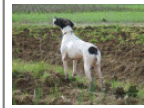

**FLOK DELLA
VERTEMATESE**
2006-01-05 (M) -
BIANCO NERO

PETITE 2002-01-08 (F)
LOI LO0231488 (Ch. Ital.
Lav., Camp. Ripr.) -
BIANCO NERO CON
TESTA NERA MACCH

FLASH 1993-06-02 (M)
LOI PT181159 (CH) -
BIANCO ARANCIO
MASCHERA SIMMETRI