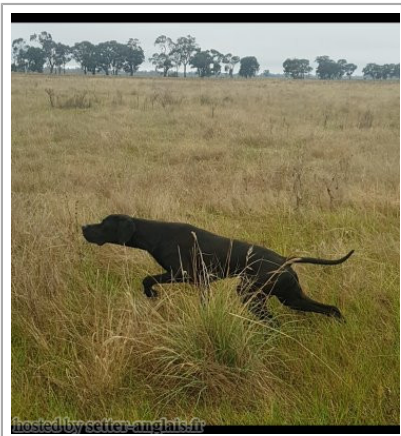

PUNTOPRECISO GUCCI

(F) LOF 3100418444
Couleur : Black

hosted by setter.anglisis.it

Père
WALTEELA VALIANT
(M)
3100306308
- Orange and white

ARISTANI'S KJEREZ 2012-08-08 (M)
LOI LO12140077 - BIANCO NERO

KASTER 2004-06-07 (M) LOI
04107914 (CH(IT)T) - BIANCO NERO
TESTA NERA TRONCO PU

ARISTANI'S KENA 2010-07-28 (F)
LOI LO10207692 - BIANCO NERO
MASCHERA FACCIALE CH

F.T.CH. WALTEELA LITE FIELD (F)
3100165693 - Black and white

EROS 2002-01-04 (M) LOI 0239094 -
BIANCO ARANCIO

F.T.CH. WALTEELA BLOSSEM (F)
3100031815 - Black and white