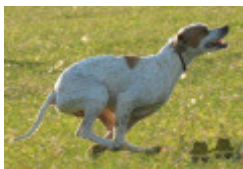

Eleveur : Trikaliotis / Propriétaire : Trikalioti Elena
Sang italien (estimation) : 65 %

Taux de consanguinité (estimation) : 13.2 %

JESSI (2 X 2) : 0.125977
FAUNELLO VON DER POSTSCHWAIGE (6 X 4) : 0.001953
FAUNO DEL VENTO (7,8,8,8,8 X 7,7,8,8,8) : 0.000793
TIBET DE LA LEMBAZ (6 X 6,6,7) : 0.000732
FAONA DES BUVEURS D'AIR (6 X 6,6,7) : 0.000732
ESPERIA DEL VENTO (7,8,8,8,8 X 7,8,8,8) : 0.000427
VIOLA VOM KLEEBACHTAL (8 X 5,6,6) : 0.000366
TIP DELLA CISA (8,8,8 X 8,8,8,8) : 0.000244
VOX DELLA CERVARA (7 X 7,7,8,8) : 0.000244
ARDITO DEL VENTO (8 X 6,7) : 0.000183
BINGO DE LA VALLEE DU FREMUR (7 X 7,7,7,8,8) : 0.000183
ASTRA DU VIVIER DU FIEUX (7 X 7,7,7,8,8) : 0.000183
CLASTIDIUM ASTOR (7,7 X 7) : 0.000122
SERNOS DEL BOCIA (8 X 8,8,8) : 0.000031
CLASTIDIUM POCKER (8,8,8 X 8) : 0.000031
CLASTIDIUM ZELLA (8,8,8 X 8) : 0.000031

Note : les données ne sont pas garanties. Elles ont été entrées par les membres sans garantie d'exactitude.