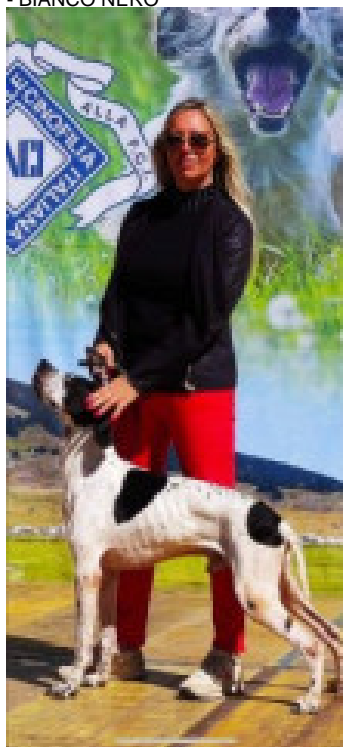

UNICA SOMOLA

2023-04-20 (F) SPKP1279/25
Couleur : bianco nero / Dyspl. : A
[fiche affixe](#)

hosted by tangor.net

Père
PICENUM MOSE' DUE
2017-09-02 (M)
LOI LO17185713
- BIANCO NERO

BUCEFFALO DEL SARGIADAE
2015-09-01 (M) LOI LO15168798 -
BIANCO NERO

Eleveur : Konežný Marián / Propriétaire : Patrícia Rusáková & Martin Adámek
CH SK, CACIB

Taille : 62 cm
Tatouage : 1279
Puce : 941000027082151
Sang italien (estimation) : 96 %
Estimation des points au pédigrée : 21