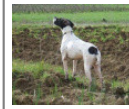

PETITE 2002-01-08 (F)
LOI LO0231488 (Ch. Ital.
Lav., Camp. Ripr.) -
BIANCO NERO CON
TESTA NERA MACCH